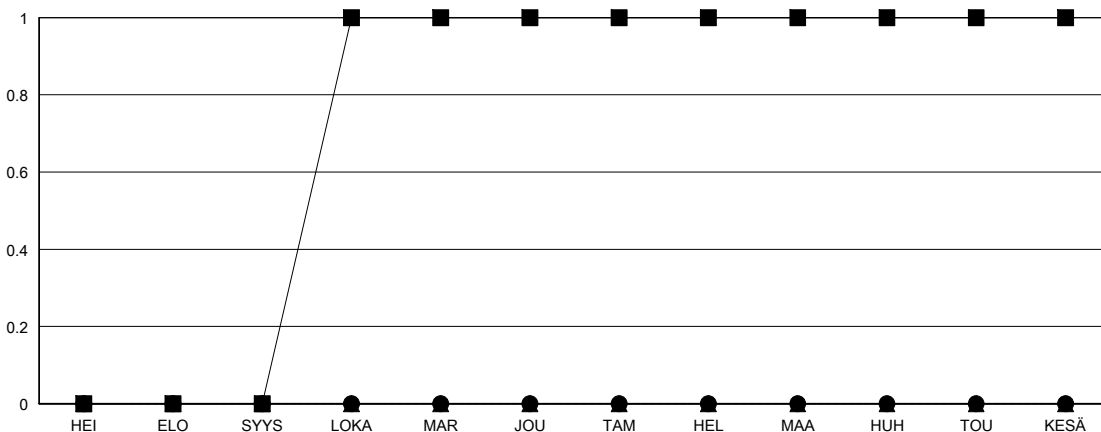

MONTHLY MEMBERSHIP PROGRESS REPORT

District 107 B

Results as of: 12/31/2023

GMT:

SIJAINTI FINLAND

GMT VAALIPIIRI

Klubit			
TULOKSET 2023-2024			
NELJÄNNES	UUDEN KLUBIN TAVOITE	UUDET KLUBIT	LOPETETUT KLUBIT
HEI/ELO/SYYS	0	0	0
LOKA/MAR/JOU	1	0	0
TAM/HEL/MAA	0	0	0
HUH/TOU/KESÄ	0	0	0

jäsentä			
TULOKSET 2023-2024			
NELJÄNNES	JÄSENKASVUN NETTOTAVOITE	TOTEUTUNUT JÄSENKASVU	POISTETUT JÄSENET (mukaan lukien siirrot)
HEI/ELO/SYYS	10	16	13
LOKA/MAR/JOU	9	14	20
TAM/HEL/MAA	8	0	0
HUH/TOU/KESÄ	6	0	0

TAVOITTEET JA UUDET KLUBIT, KUMULATIIVINEN