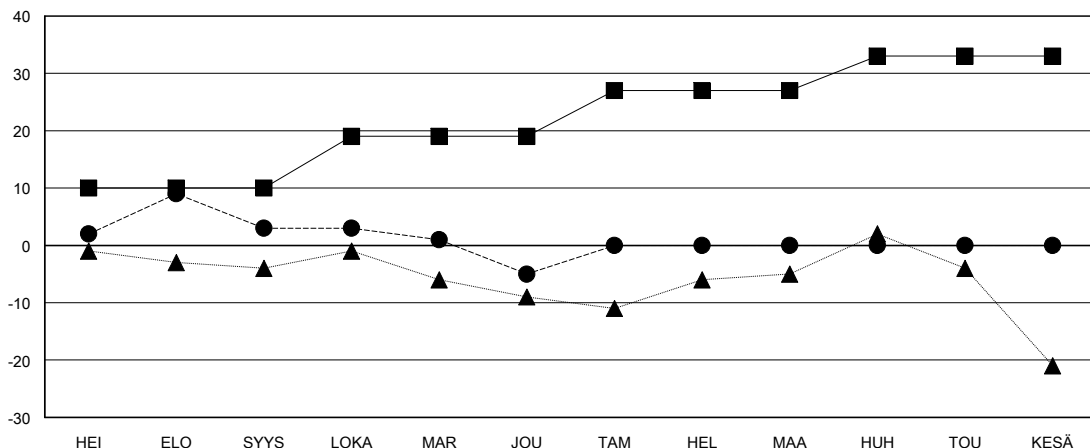

TAVOITTEET JA JÄSENET, KUMULATIIVINEN

LAKKAUTETUT KLUBIT: 0	10 CLUBS OF 41 LISÄNNY YHDEN TAI USEAMMAN UUTTA JÄSENTÄ	SUKUPUOLIJAKAUMA
ERONNEET JÄSENET	KLIKKAA TÄSTÄ NÄHDÄKSESI KUMULATIIVISET JÄSENTIEDOT	MIES 615 (75.83%)
KUOLLUT 6		NAINEN 196 (24.17%)
KLUBI LAKKAUTETTU 0		PERHEJÄSENIÄ YHTEENSÄ 10
MUU 27		PERHEJÄSENET, JOTKA MAKSAVAT PUOLET JÄSENMAKSUSTA 5
YHTEENSÄ 33